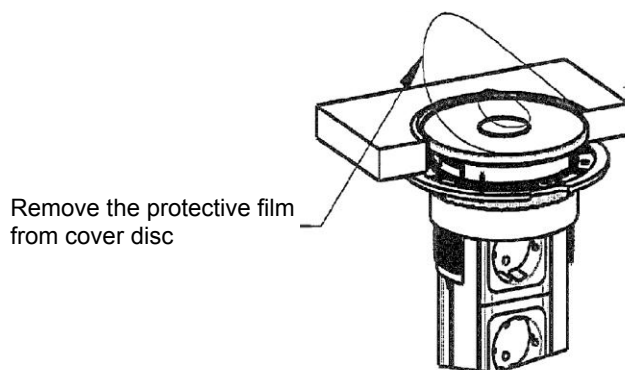

EPFOLUOS Pte Ltd

Add> 7 Jalan Kilang #01-01 Singapore 159407 T> +65 6376 0983 F> +65 6235 0356 W> epfoluos.com M>sales@epfoluos.com

Dimensions:

Mounting hole

VersaElite Socket without Flush Fit Adaptor

VersaElite with Flush Fit Adaptor